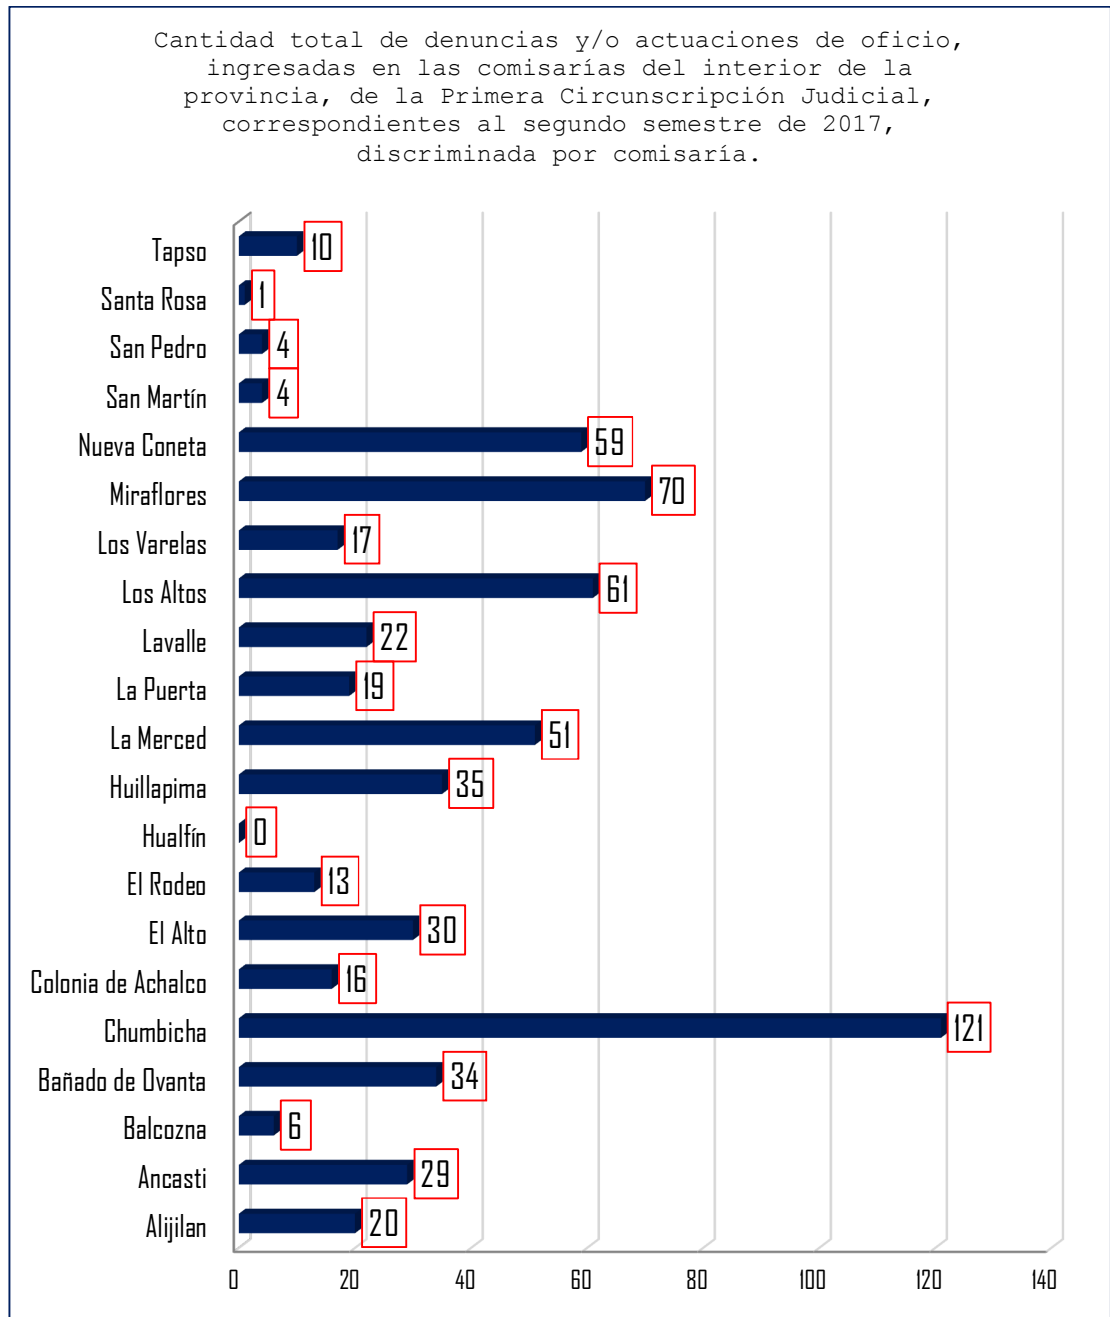

1- Cantidad total de denuncias y/o actuaciones de oficio, ingresadas en las comisarías del interior de la provincia de la Primera Circunscripción Judicial, correspondientes al segundo semestre de 2017, discriminadas por comisaría.

2- Cantidad total de denuncias y/o actuaciones de oficio, ingresadas en las comisarías del interior de la provincia, de la Primera Circunscripción Judicial, correspondientes al segundo semestre de 2017, discriminadas por tipo de delito.

3- Cantidad total de denuncias y/o actuaciones de oficio, ingresadas en las comisarías del interior de la provincia, de la Primera Circunscripción Judicial, correspondientes al segundo semestre de 2017, discriminadas por meses.

4- Cantidad total de denuncias y/o actuaciones de oficio, ingresadas en las comisarías del interior de la provincia, de la Primera Circunscripción Judicial, correspondientes al segundo semestre de 2017, discriminadas por Fiscalía de Instrucción interviniente.