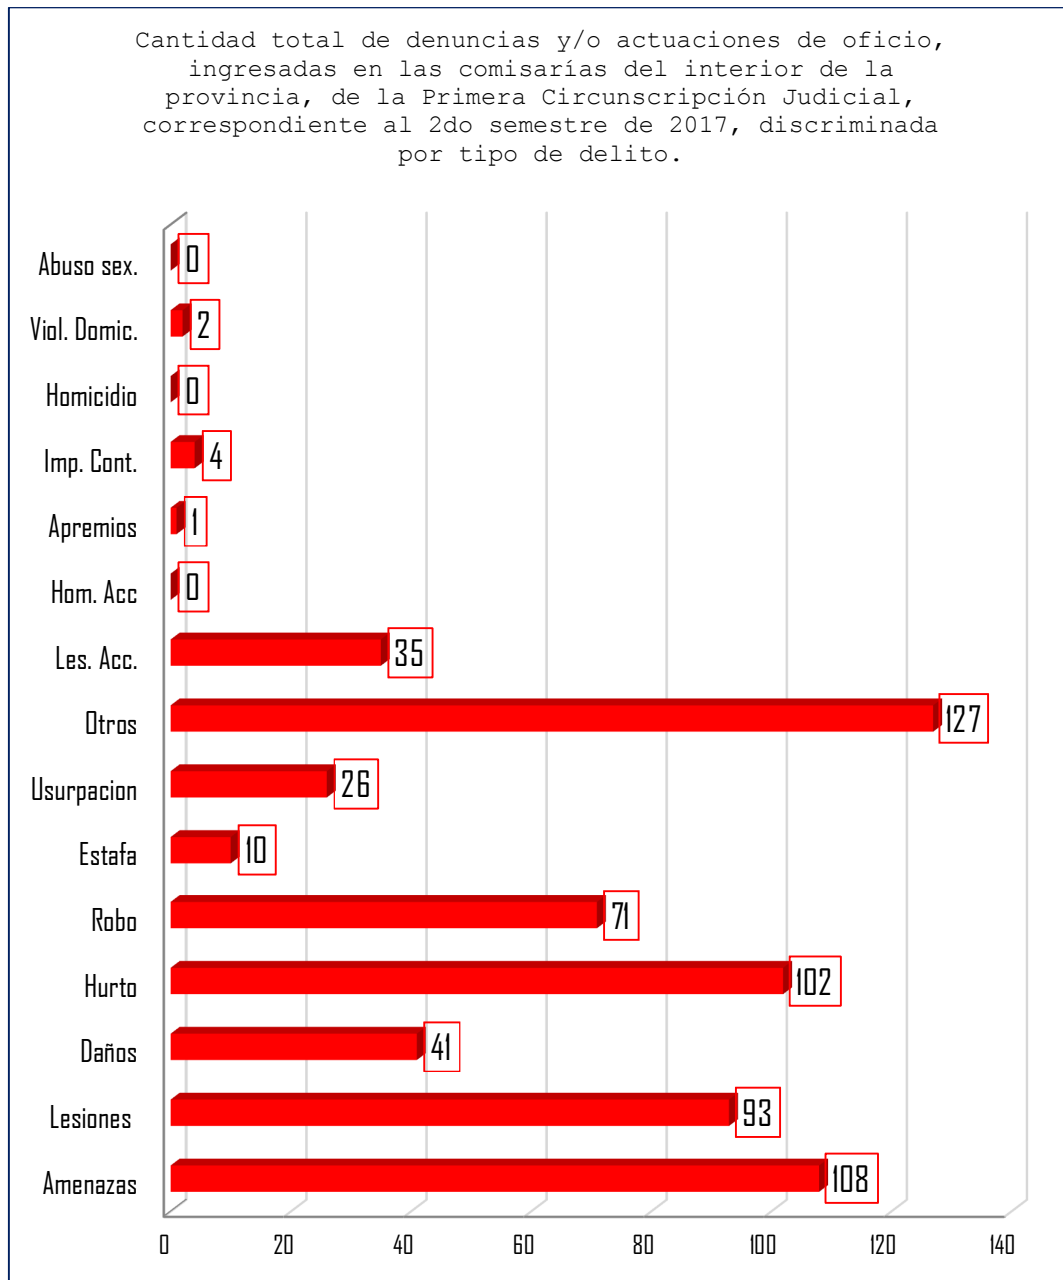

1- Cantidad total de denuncias y/o actuaciones de oficio, ingresadas en las comisarías del interior de la provincia de la Primera Circunscripción Judicial, correspondientes al segundo semestre de 2017, discriminadas por comisaría.

2- Cantidad total de denuncias y/o actuaciones de oficio, ingresadas en las comisarías del interior de la provincia, de la Primera Circunscripción Judicial, correspondientes al segundo semestre de 2017, discriminadas por tipo de delito.

3- Cantidad total de denuncias y/o actuaciones de oficio, ingresadas en las comisarías del interior de la provincia, de la Primera Circunscripción Judicial, correspondientes al segundo semestre de 2017, discriminadas por meses.

4- Cantidad total de denuncias y/o actuaciones de oficio, ingresadas en las comisarías del interior de la provincia, de la Primera Circunscripción Judicial, correspondientes al segundo semestre de 2017, discriminadas por Fiscalía de Instrucción interviniente.