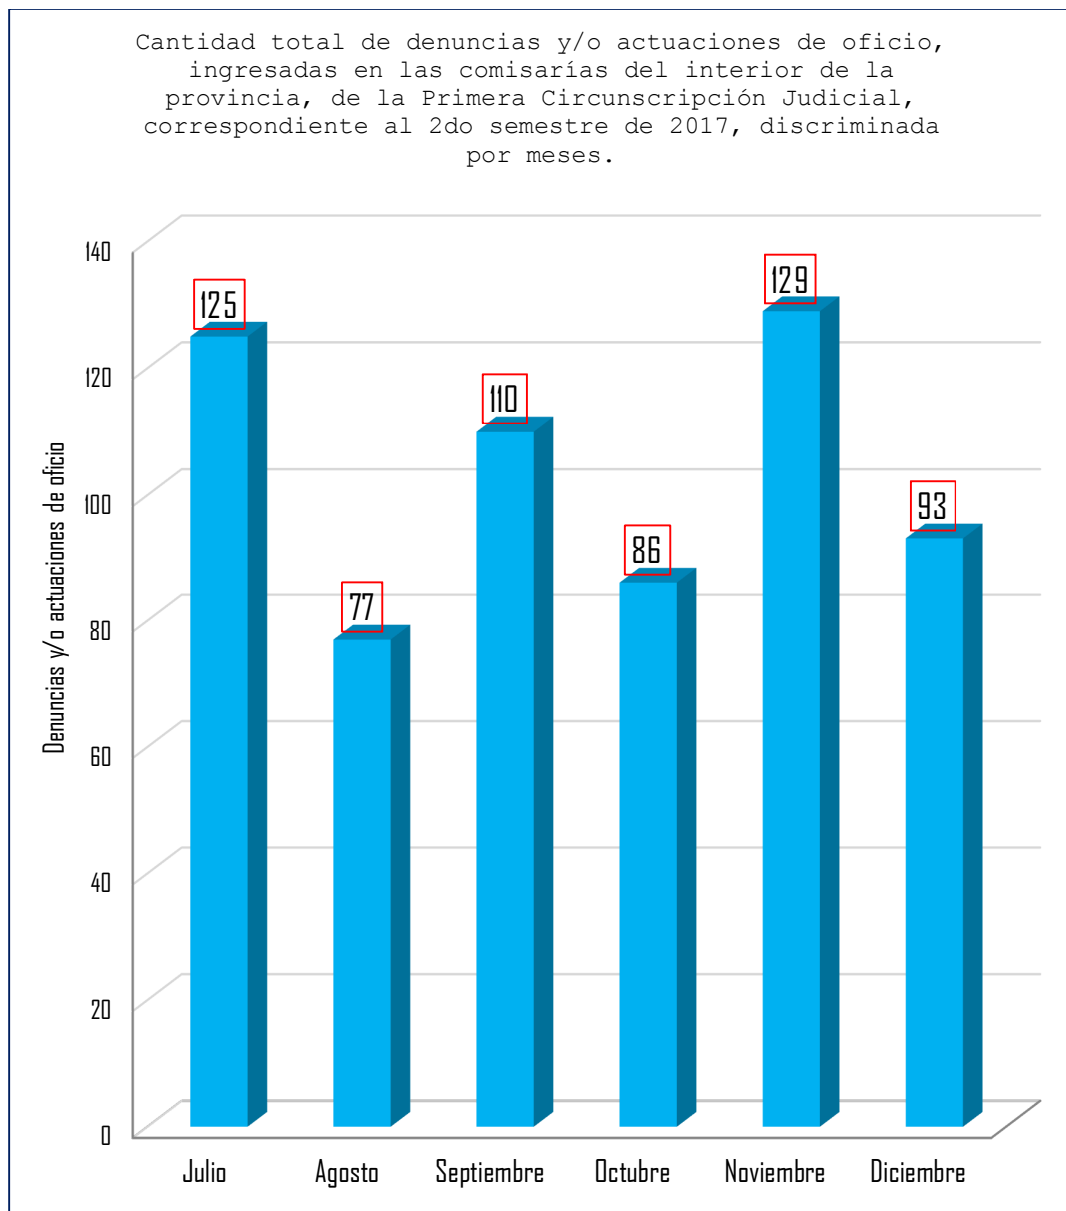

1- Cantidad total de denuncias y/o actuaciones de oficio, ingresadas en las comisarías del interior de la provincia de la Primera Circunscripción Judicial, correspondientes al segundo semestre de 2017, discriminadas por comisaría.

2- Cantidad total de denuncias y/o actuaciones de oficio, ingresadas en las comisarías del interior de la provincia, de la Primera Circunscripción Judicial, correspondientes al segundo semestre de 2017, discriminadas por tipo de delito.

3- Cantidad total de denuncias y/o actuaciones de oficio, ingresadas en las comisarías del interior de la provincia, de la Primera Circunscripción Judicial, correspondientes al segundo semestre de 2017, discriminadas por meses.

4- Cantidad total de denuncias y/o actuaciones de oficio, ingresadas en las comisarías del interior de la provincia, de la Primera Circunscripción Judicial, correspondientes al segundo semestre de 2017, discriminadas por Fiscalía de Instrucción interviniente.