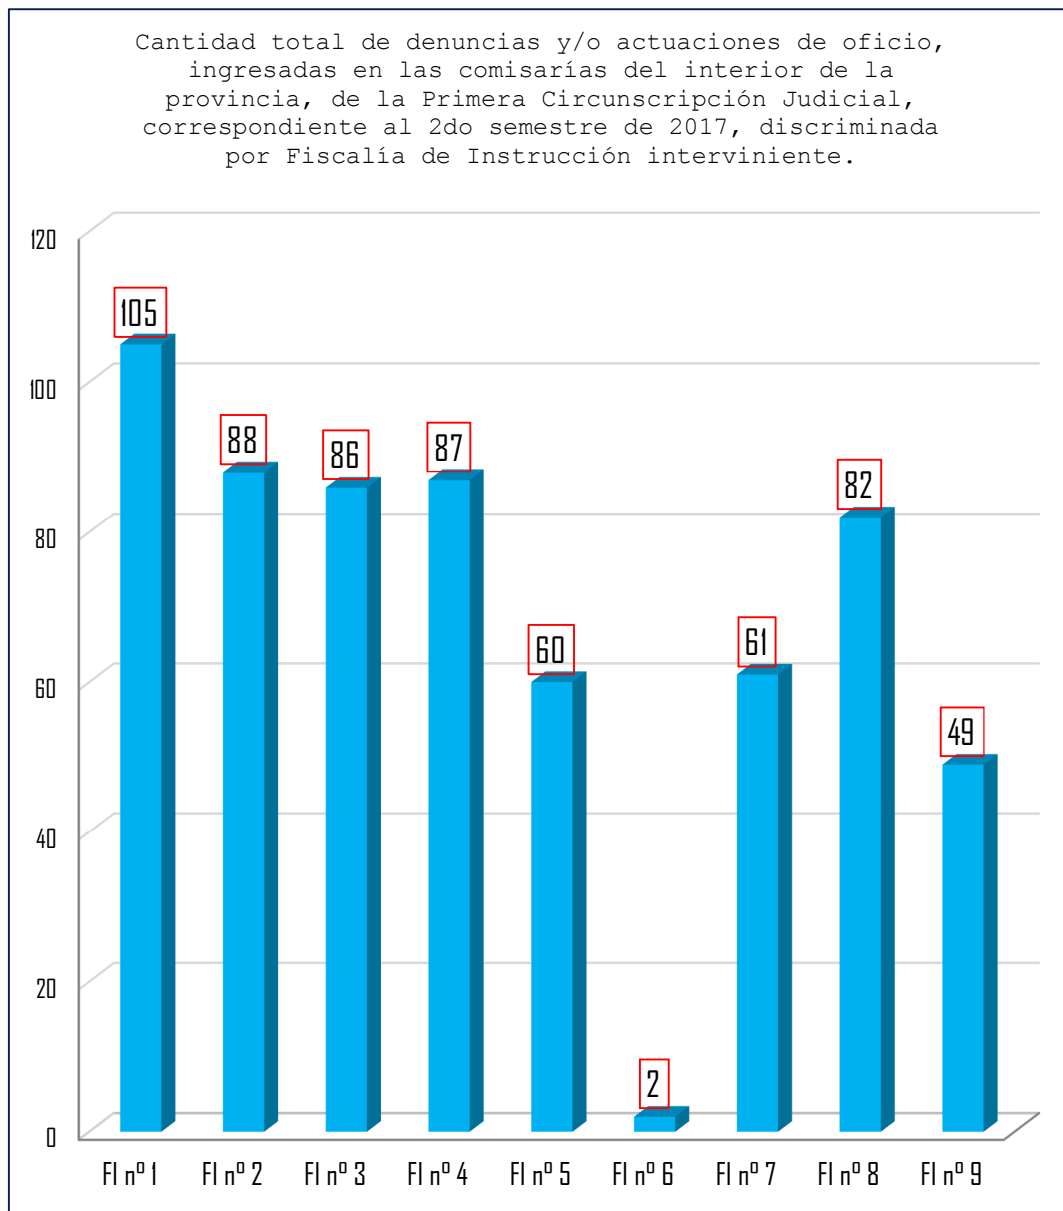

1- Cantidad total de denuncias y/o actuaciones de oficio, ingresadas en las comisarías del interior de la provincia de la Primera Circunscripción Judicial, correspondientes al segundo semestre de 2017, discriminadas por comisaría.

2- Cantidad total de denuncias y/o actuaciones de oficio, ingresadas en las comisarías del interior de la provincia, de la Primera Circunscripción Judicial, correspondientes al segundo semestre de 2017, discriminadas por tipo de delito.

3- Cantidad total de denuncias y/o actuaciones de oficio, ingresadas en las comisarías del interior de la provincia, de la Primera Circunscripción Judicial, correspondientes al segundo semestre de 2017, discriminadas por meses.

4- Cantidad total de denuncias y/o actuaciones de oficio, ingresadas en las comisarías del interior de la provincia, de la Primera Circunscripción Judicial, correspondientes al segundo semestre de 2017, discriminadas por Fiscalía de Instrucción interviniente.