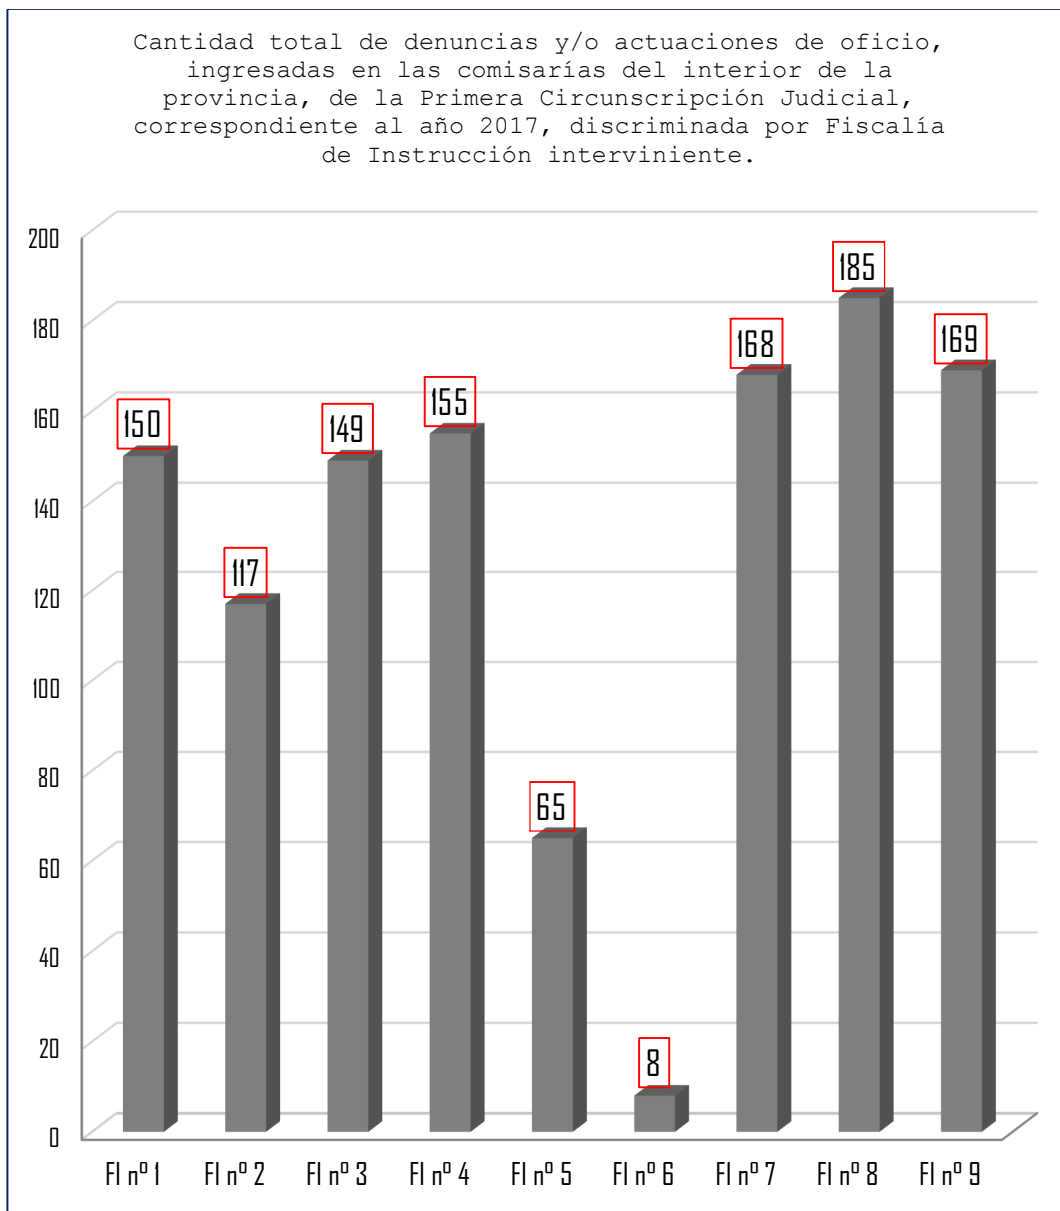

5- Cantidad total de denuncias y/o actuaciones de oficio, ingresadas en las comisarías del interior de la provincia, de la Primera Circunscripción Judicial, correspondientes al año 2017, discriminadas por Fiscalía de Instrucción interviniente.